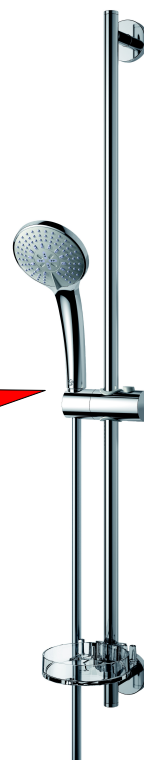

PROMOTION POUR PARTICULIERS

offre internet

SHOWERPIPE IDEAL RAIN

- mitigeur thermostatique
- douche de tête 200mm
- douchette à main 100mm 3 jets

€ 479,-

RAMPE DOUCHE 90 CM

- rampe de 90cm
- douchette 100mm
- douchette 3 jets
- Support douchette coulissant
- porte savon
- réducteur de débit (8l/m)

€ 69,-

Disponible aussi en 60cm au prix de **€49,-**